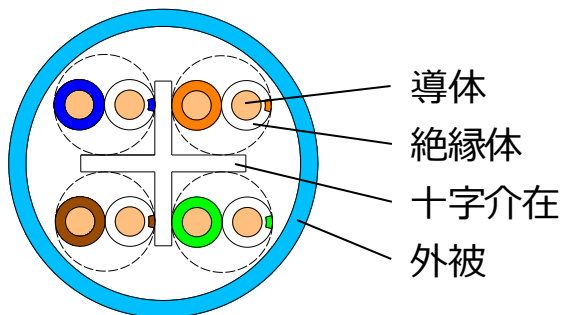

長距離伝送用 Category 6 U/UTPケーブル 21AWG-4P NSGDT6-ER

IEEE 802.3bt 4PPoE 90W給電しながら、100mを超える距離のカメラ等のデバイスに接続可能長さで使用可能

スイッチングハブ、パソコン 等

防犯カメラ 等

チャンネル最大配線長

10BASE-T : 最長250m
 100BASE-T : 最長200m
 1000BASE-T : 最長150m

<ケーブル構造>

| | |
|---------|----------|
| ケーブルタイプ | U/UTP |
| 導体 | AWG21 単線 |
| ケーブル外径 | 7.0mm |
| 概算重量 | 50kg/km |